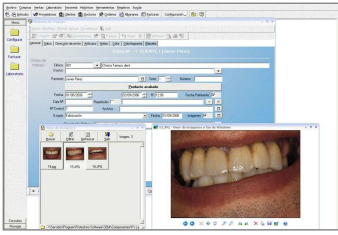

## MagicLab RC, el programa informático para la gestión de un laboratorio dental más implantado en España

07 de junio de 2009 - **PROTECHNO SOFTWARE**, compañía española especializada en soluciones avanzadas para laboratorios y clínicas dentales comercializa MagicLab RC, el programa informático más completo para la gestión de un laboratorio dental, independientemente de su tamaño.

MagicLab RC, desarrollado totalmente por protésicos, ha sido creado para gestionar todos los procesos que se realizan en un laboratorio dental de una forma fácil e intuitiva, como refleja el último estudio realizado sobre la satisfacción de los clientes donde refleja que **más de un 70% de los clientes ha calificado MagicLab como el software más completo del mercado.**

El programa permite gestionar desde los artículos con diferentes precios, mermas y lotes, así como los stocks y el almacén, también permite controlar las órdenes de trabajo con imágenes enviadas por la clínica y generar automáticamente los albardanes, facturas y recibos con posibilidad de descuentos y bonificaciones permitiendo tener un control exhaustivo de la contabilidad, extracto de cuentas y vencimientos. El programa cumple con el real decreto 414-96, y está adaptado a la normativa española.